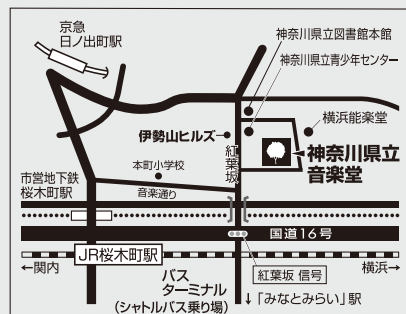

## JR桜木町駅から無料シャトルバスを運行

(予約制・往路のみ 定員各60名)

発車時間 ①12:55 ②13:10 ③13:25 ④13:40

予約受付(11/1~12/23)下記電話にて受付

神奈川県芸術協会 045-453-5080

※詳細はホームページをご覧ください。

## 木のホール

## 神奈川県立音楽堂

〒220-0044

横浜市西区紅葉ヶ丘9-2

Tel.045-263-2567

<https://www.kanagawa-ongakudo.com/>

- JR・市営地下鉄「桜木町」駅(南改札西口、北改札西口)から徒歩10分
- 京浜急行「日ノ出町」駅から徒歩13分
- みなとみらい線「みなとみらい」駅から徒歩20分