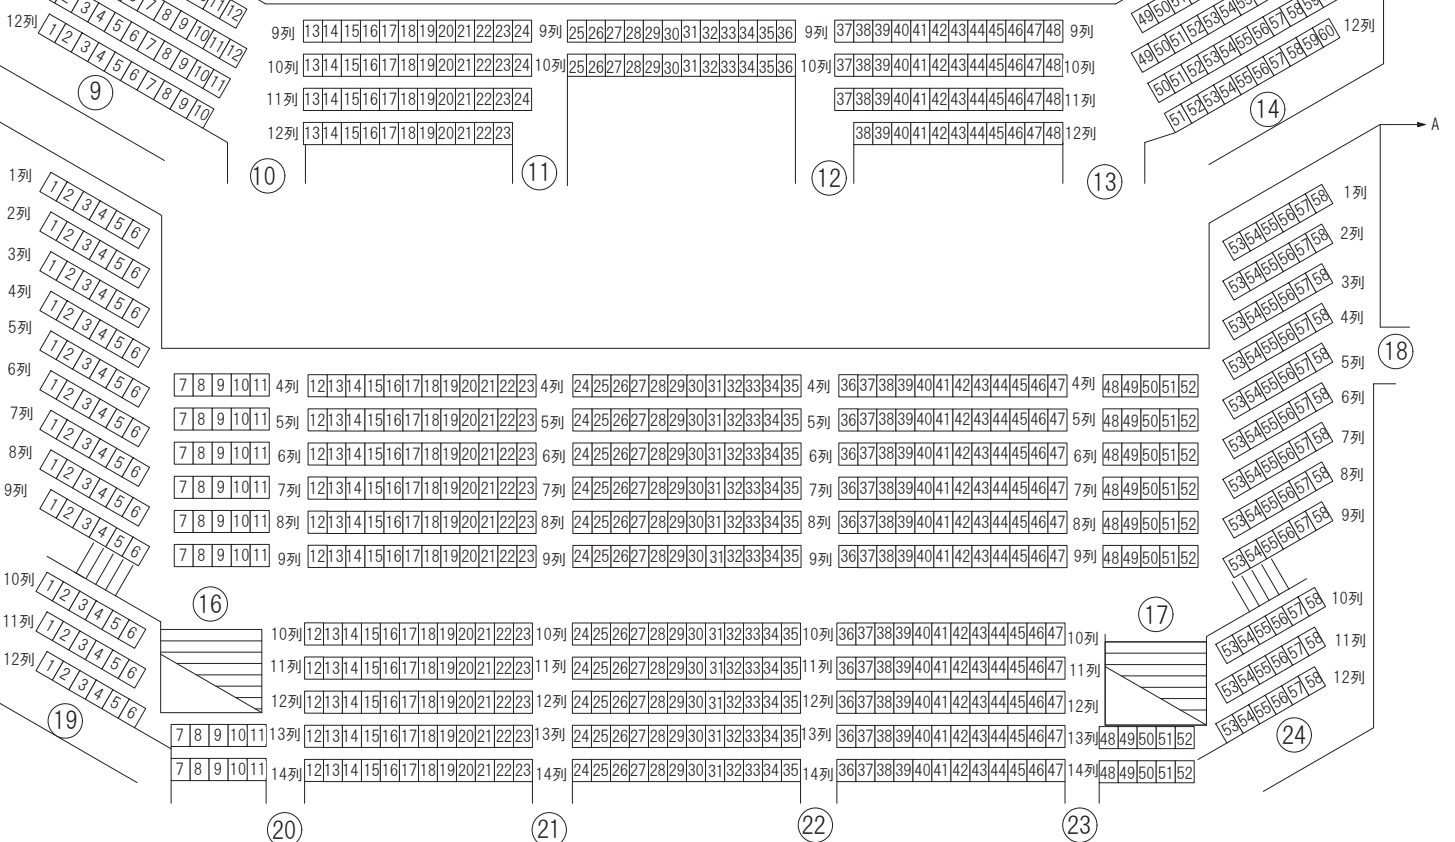

	座席数	車椅子席	立見スペース
1階席	1509	6	50
2階席	304	(補助席10)	
3階席	620		
計	2433		総収容人数 2493

☆オーケストラピットは190席

1階席

2階席

3階席