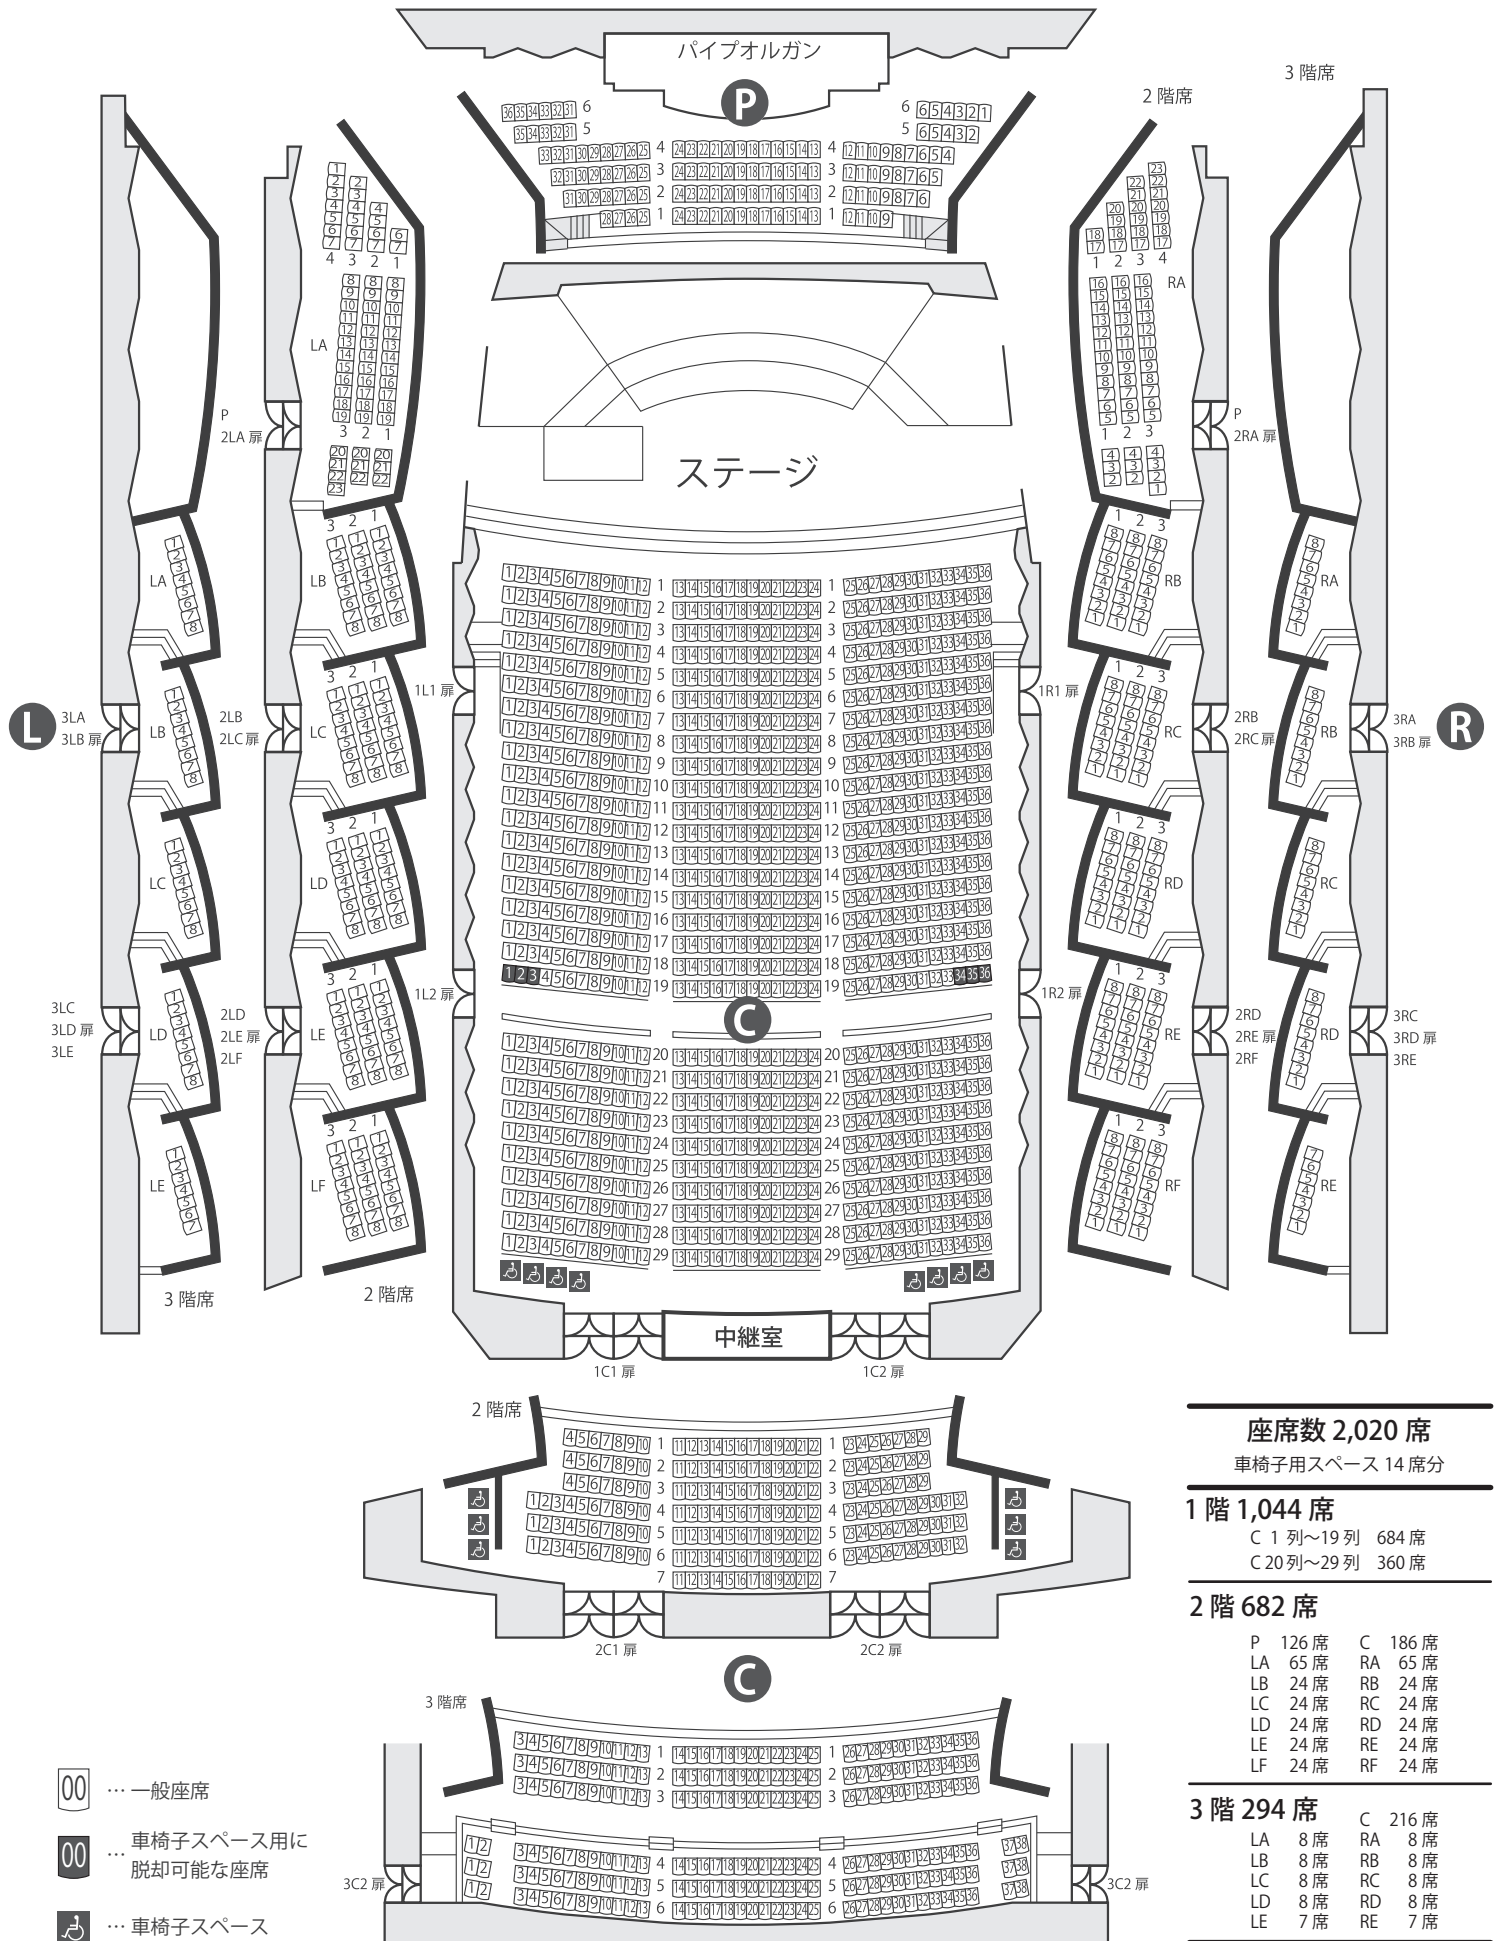

大ホール座席表

座席数 2,020 席	
車椅子用スペース 14 席分	
1階 1,044 席	
C 1 列～19 列	684 席
C 20 列～29 列	360 席
2階 682 席	
P	126 席
LA	65 席
LB	24 席
LC	24 席
LD	24 席
LE	24 席
LF	24 席
C	186 席
RA	65 席
RB	24 席
RC	24 席
RD	24 席
RE	24 席
RF	24 席
3階 294 席	
LA	8 席
LB	8 席
LC	8 席
LD	8 席
LE	7 席
C	216 席
RA	8 席
RB	8 席
RC	8 席
RD	8 席
RE	7 席